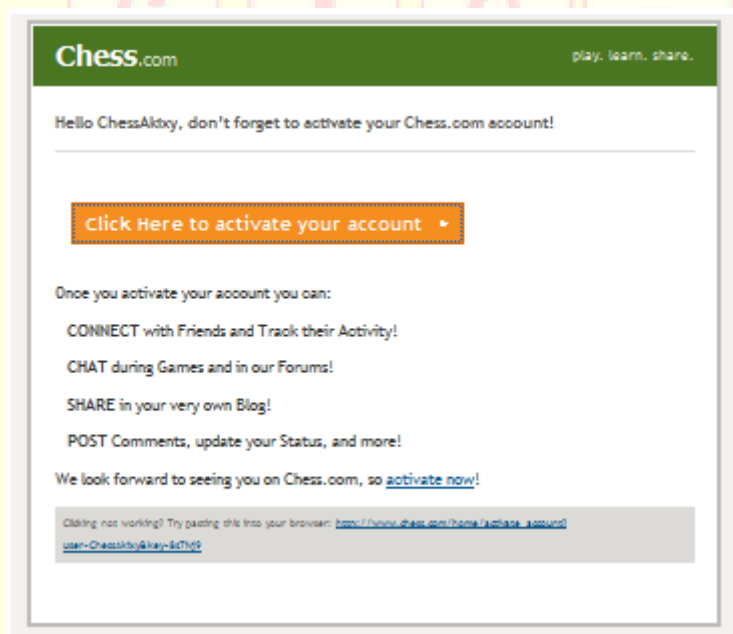

上記、5項目を入力後、オレンジ色の **Save a Continue** をクリックして下さい。

次の画面です。

(このページの項目は任意項目なので入力しない場合は灰色の Skip をクリック)

The screenshot shows the Chess.com website interface for inviting friends. At the top left is the Chess.com logo. The main heading is 'Invite Your Friends to Play with You!' with a green chess piece icon. Below the heading are four rows of input fields, each labeled 'Friend #1:' through 'Friend #4:'. Each row has two adjacent text input boxes. Below these fields is a link that says '+ More invites'. At the bottom of the form are two buttons: a grey 'Skip' button and an orange 'Save & Continue >' button. The footer of the page contains a small green chess piece icon and the text 'Home | Privacy Policy | Legal | © 2013 Chess.com • English'.

Chess. Com に登録している知人・友人がいたら入力しましょう

- 左 First Name
- 右 Last Name

上記、入力後、オレンジ色の **Save a Continue** をクリックして下さい。

前ページまでの項目を終了すると下の画面になりますが、一旦、登録したメールへ送られてくる認証用メールを確認して下さい。

【クリック後の画面】

【認証用メール】

「認証用メール」本文オレンジ色の **Click Here to activate your account** をクリックして下さい。

しばらくすると「クリック後の画面」に戻ります。

以上で利用登録方法は終わりです。

色々なコンテンツがありますが、私もあまりわかっていないため(´_`;)私がいつも利用している「Live Chess」の遊び方を紹介します。

(※ Live Chess ⇒ 画面上でリアルタイムな Chess の対局ができるコンテンツです)

左上の緑色のバーにある **PLAY** をクリック

下のような画面が表示されるので青太字の **Live Chess** をクリック