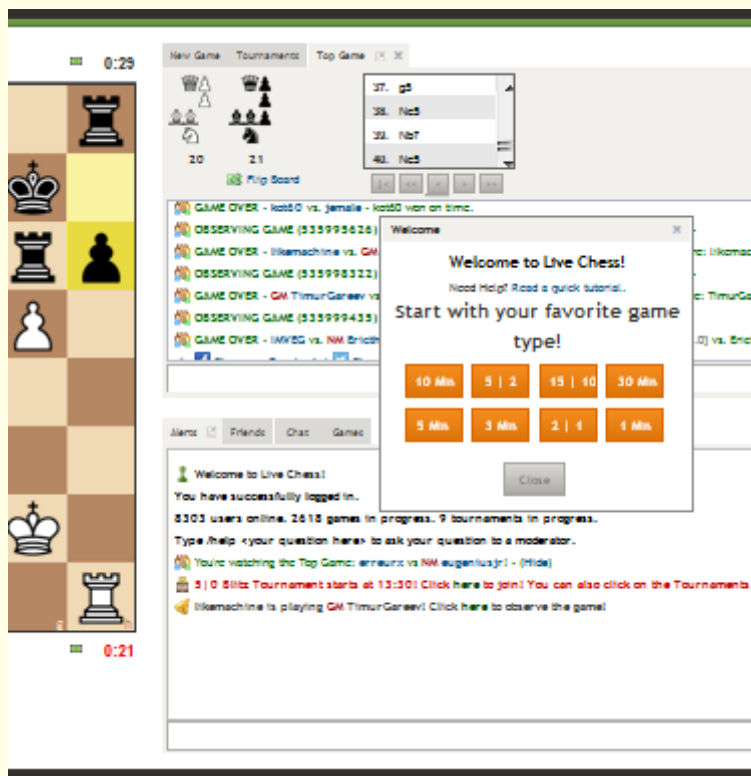

しばらくすると「クリック後の画面」に戻ります。

以上で利用登録方法は終わりです。

色々なコンテンツがありますが、私もあまりわかっていないため(´_`;)私がいつも利用している「Live Chess」の遊び方を紹介します。

(※ Live Chess ⇒ 画面上でリアルタイムな Chess の対局ができるコンテンツです)

左上の緑色のバーにある **PLAY** をクリック

下のような画面が表示されるので青太字の **Live Chess** をクリック

一部抜粋ですが、このように画面が表示されるのでオレンジ色のアイコンの中から遊びたいルールを選んでください。

(いつでも変更ができ、対局結果によりルール毎にレーティングが付きます)

■ ルールの紹介

10 Min

持ち時間 10 分の対局

5/2

持ち時間 5 分 1 手ごとに 2 秒加算される対局

15/10